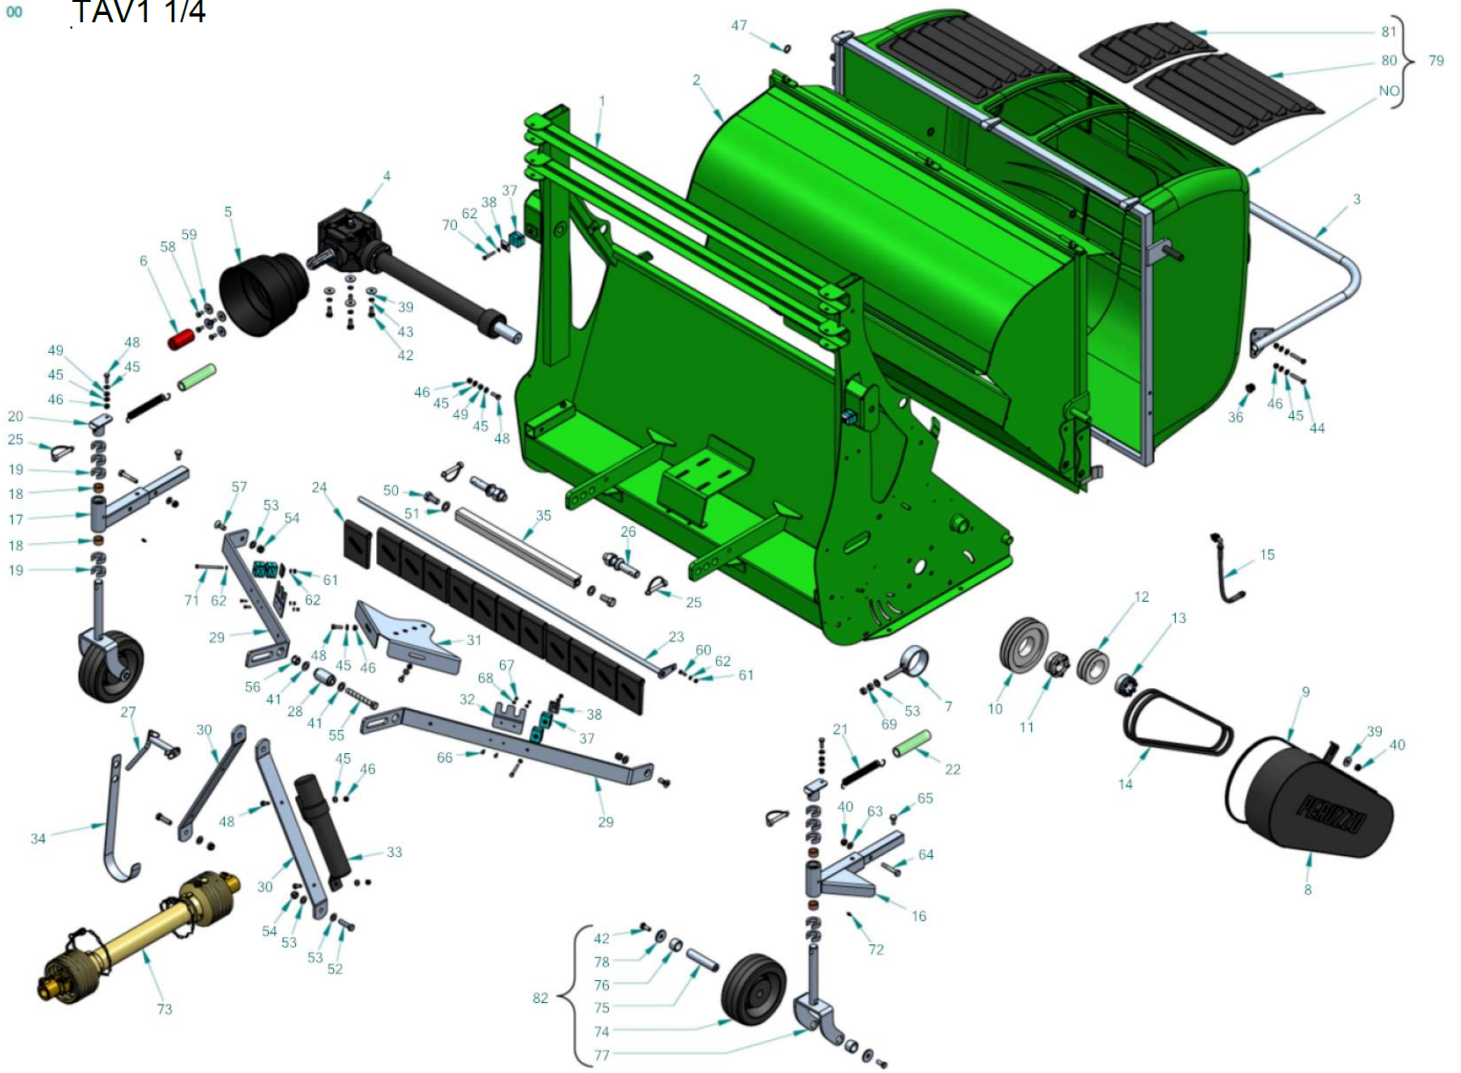

MOD. KOALA 1200 PROFESSIONAL MAZZE
COD. 05092000M
REV. 00 TAV1 1/4

PERUZZO