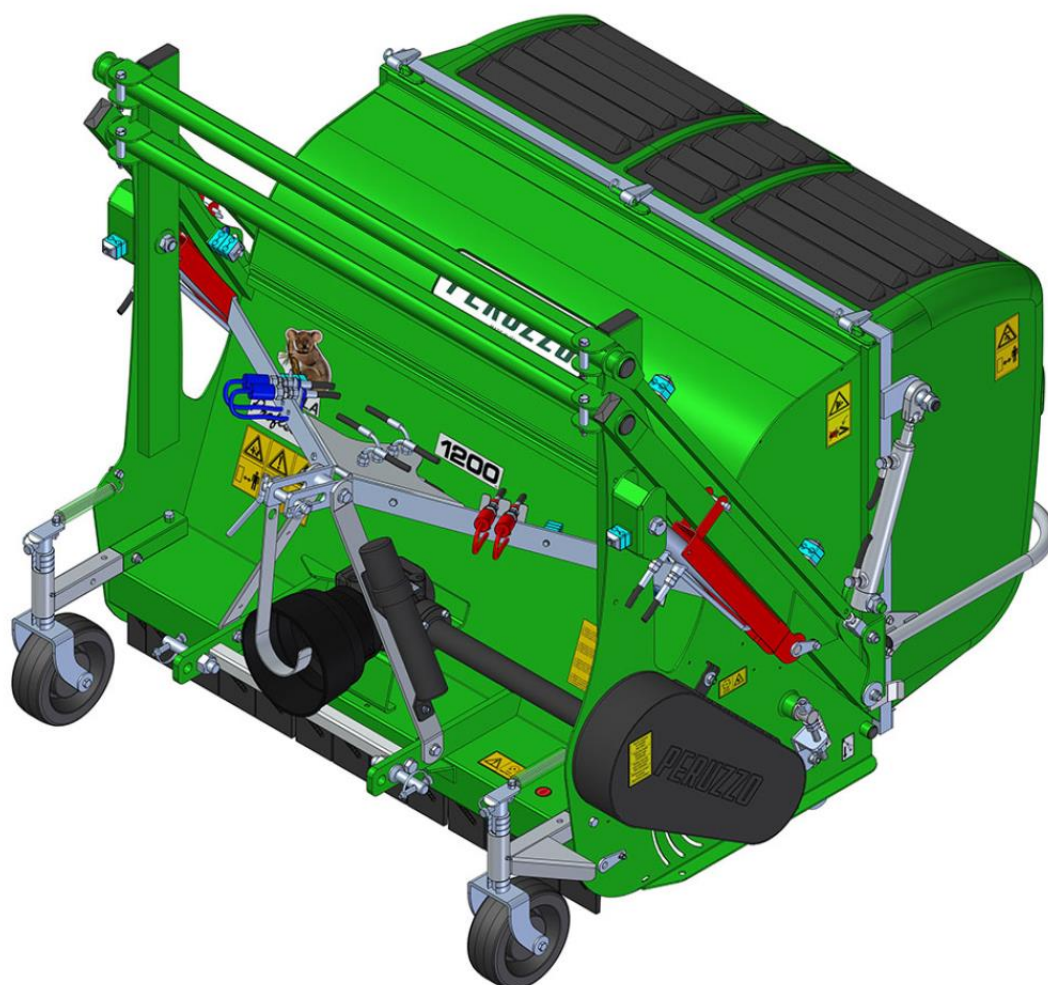

KOALA PROFESSIONAL 1200

W CELU ZAMÓWIENIA CZĘŚCI:

Prosimy o kontakt telefoniczny: +48 666 848 890

Jeśli numer jest zajęty lub nie odpowiada proszę dzwonić na +48 602 633 799

Złożyć zamówienie w sklep.agropartner.pl - części Peruzzo