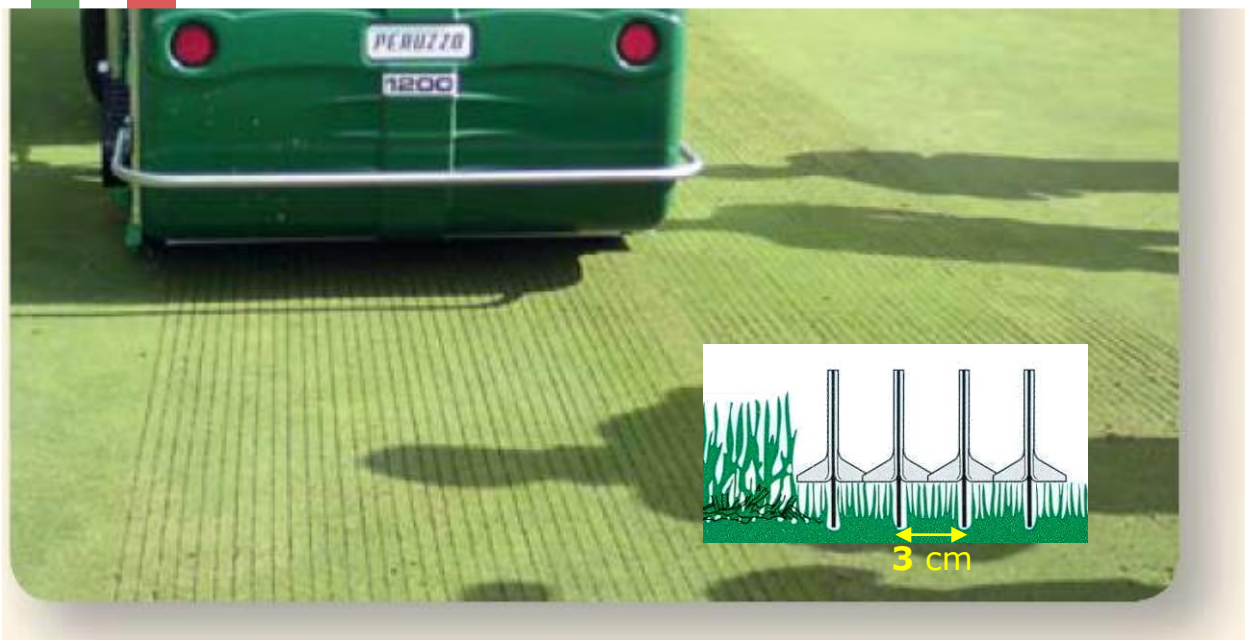

Professional

Przeznaczenie i funkcje kosiarki:

Kosiarka bijakowa zbierająca model **KOALA Normal** i **KOALA Professional** jest przeznaczona do koszenia trawy na terenach parków, zieleni miejskiej, terenów sportowych itp.

Kosiarka umożliwia jednoczesne koszenie z rozcinaniem darni i zbiorem wycinanego materiału. Kosiarka KOALA może współpracować z ciągnikami o mocy od 16KM do 55KM.

KOALA Professional

umożliwia wyładunek zebranego materiału na wysokość 185 cm. Wyładunek jest hydrauliczny i dwustopniowy. Pierwszy stopień to podniesienie zbiornika a drugi to otwarcie jego pokrywy.

Dzięki możliwości wymiany różnych typów noży roboczych, KOALA może pracować w różnych warunkach:

Regulacja wysokości roboczej jest ustawiana na przednich kołach podporowych i tylnym wale podporowym

Otwory poprawiające efektywność zbioru pokosu