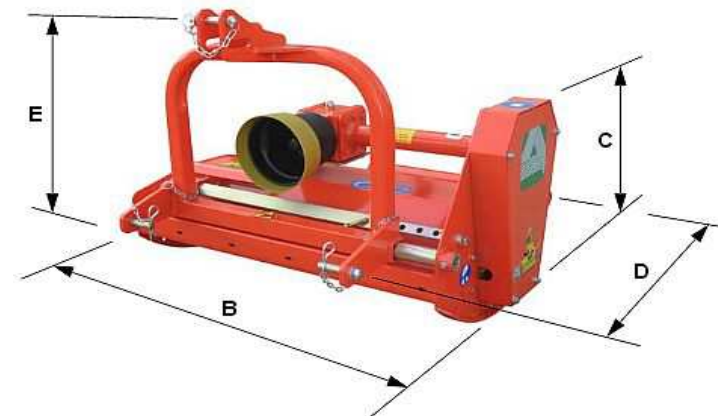

	<b>A</b>							<b>B</b>	<b>C</b>	<b>D</b>	<b>E</b>
Model	Szerokość robocza [cm]	Zapotrzebowanie mocy [kW/KM]	Obroty PTO	Ciężar [kg]	Noże "Y"	Noże odkuwane	Paski	B [cm]	C [cm]	D [cm]	E [cm]
YOYO 850	85	7/10	540 / 1000 / 2000	140	48	24	2	98	56	75	62
YOYO 1100	110	7/10		164	56	28	2	123	56	75	62
YOYO 1300	132	9/12		178	64	32	3	145	56	75	62
YOYO 1500	153	11/15		192	80	40	3	165	56	75	62

## YOYO

	<b>F [mm]</b>	<b>G [mm]</b>	<b>F1 [mm]</b>	<b>G1 [mm]</b>	<b>H [mm] (przesuw boczny)</b>
YOYO 850	473	377	343	507	130
YOYO 1100	700	405	350	755	350
YOYO 1300	700	620	350	970	350
YOYO 1500	700	830	350	1180	350