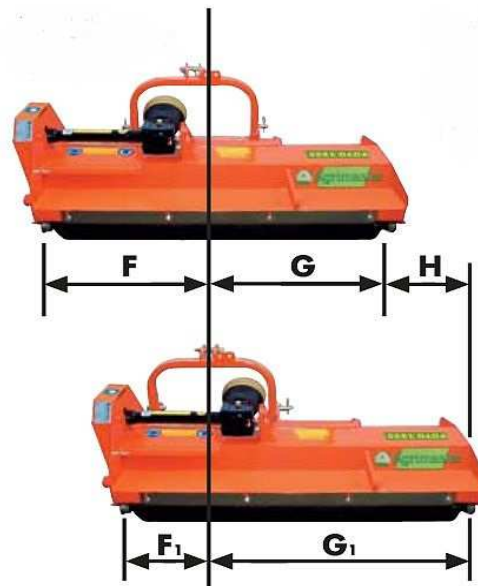

	<b>A</b>							<b>B</b>	<b>C</b>	<b>D</b>	<b>E</b>
Model	Szerokość robocza [cm]	Zapotrzebowanie mocy [kW/KM]	Obroty PTO	Ciężar [kg]	Noże "Y"	Noże odkuwane	Paski	B [cm]	C [cm]	D [cm]	E [cm]
YOYO 850	85	7/10	540 / 1000 / 2000	140	48	24	2	98	56	75	62
YOYO 1100	110	7/10		164	56	28	2	123	56	75	62
YOYO 1300	132	9/12		178	64	32	3	145	56	75	62
YOYO 1500	153	11/15		192	80	40	3	165	56	75	62

## YOYO

	<b>F [mm]</b>	<b>G [mm]</b>	<b>F1 [mm]</b>	<b>G1 [mm]</b>	<b>H [mm] (przesuw boczny)</b>
YOYO 850	473	377	343	507	130
YOYO 1100	700	405	350	755	350
YOYO 1300	700	620	350	970	350
YOYO 1500	700	830	350	1180	350