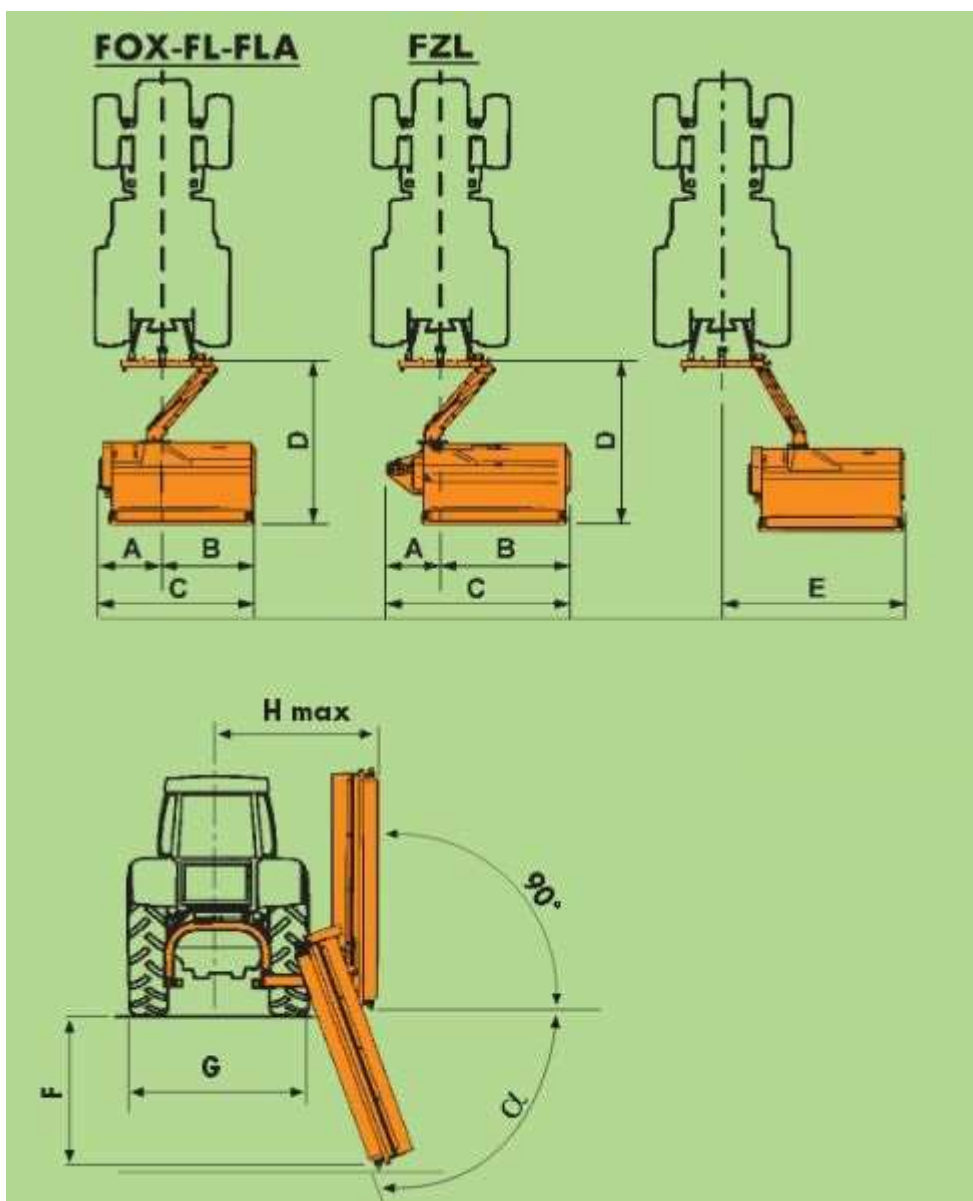

Kosiarka bijakowa wychylna AGRIMASTER FOX / KL / KLA / KZL

| Model | A | B | C | D | E | F | G | H | α |
|---------------|----|-----|-----|-----|-----|-----|-----|-----|----------|
| | cm | cm | cm | cm | cm | cm | cm | cm | |
| FOX 145 | 82 | 88 | 170 | 215 | 219 | 66 | 160 | 156 | 43° |
| FOX 160 Super | 82 | 103 | 185 | 206 | 234 | 77 | 160 | 156 | 43° |
| FOX 175 Super | 82 | 120 | 202 | 206 | 251 | 84 | 180 | 156 | 43° |
| FOX 190 Super | 82 | 134 | 216 | 206 | 265 | 93 | 180 | 156 | 43° |
| FOX 210 Super | 82 | 155 | 237 | 206 | 286 | 107 | 200 | 156 | 43° |
| FOX 225 Super | 82 | 164 | 246 | 206 | 295 | 114 | 210 | 156 | 43° |
| FL 145 | 86 | 84 | 170 | 184 | 216 | 68 | 160 | 142 | 75° |
| FL 160 Super | 86 | 99 | 185 | 206 | 231 | 83 | 160 | 142 | 75° |
| FL 190 Super | 86 | 130 | 216 | 206 | 262 | 94 | 180 | 142 | 75° |
| FL 210 Super | 86 | 151 | 237 | 206 | 283 | 115 | 180 | 142 | 75° |
| FL 225 Super | 86 | 160 | 247 | 206 | 292 | 123 | 210 | 142 | 75° |
| FL 250 Super | 86 | 191 | 277 | 206 | 323 | 152 | 210 | 142 | 75° |
| FLA 160 | 86 | 96 | 182 | 192 | 229 | 68 | 160 | 142 | 75° |
| FLA 175 | 86 | 113 | 199 | 192 | 246 | 83 | 160 | 142 | 75° |
| FLA 190 | 86 | 127 | 213 | 192 | 260 | 94 | 180 | 142 | 75° |
| FLA 210 | 86 | 148 | 234 | 192 | 281 | 115 | 210 | 142 | 75° |
| FZL 145 | 68 | 132 | 200 | 206 | 264 | 66 | 180 | 157 | 50° |
| FZL 160 Super | 68 | 147 | 216 | 206 | 279 | 70 | 180 | 157 | 50° |
| FZL 190 Super | 68 | 177 | 246 | 206 | 309 | 94 | 200 | 157 | 50° |
| FZL 225 Super | 68 | 207 | 276 | 206 | 339 | 117 | 240 | 157 | 50° |
| FZL 250 Super | 68 | 237 | 306 | 206 | 369 | 140 | 250 | 157 | 50° |