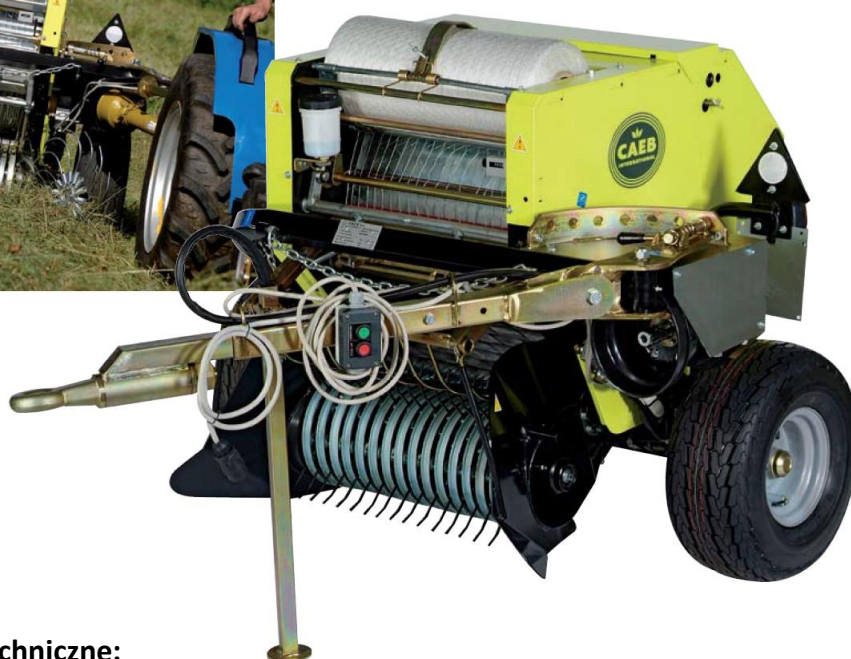

Prasa belująca model TPL 550

Producent: CAEB International – Włochy

Podstawowe dane techniczne:

Długość 195 – 225 cm

Szerokość 123 – 175 cm

Wysokość 93 – 103 cm

Masa własna 298 kg

Wydajność produkcyjna na godzinę 50 – 80 beli

Szerokość podbieracza 70 cm

Obroty wałka WOM 540 obr/min

Zapotrzebowanie mocy 19 KM

Wymiary beli ϕ 55 cm x 52 cm długości
Masa beli siana 20 – 25 kg
Masa słomy 14 – 18 kg
Automatyczne smarownie łańcucha przenoszącego napęd
Dyszel sterowany na boki i góra – dół
Stopa podporowa
Sterowanie funkcjami z kabiny operatora
Wałek WOM.
1 rolka siatki

Cena detaliczna netto loco Agro-Partner z wałkiem WOM:	54 000 zł netto
Dodatkowe nagarniacze gwiazdowe:	1200,00 zł netto
Wartość całkowita netto:	55 200,00 zł.

Gwarancja: 12 miesięcy

Termin realizacji:

4-8 tygodni od zamówienia (nie dotyczy okresu Sierpień)